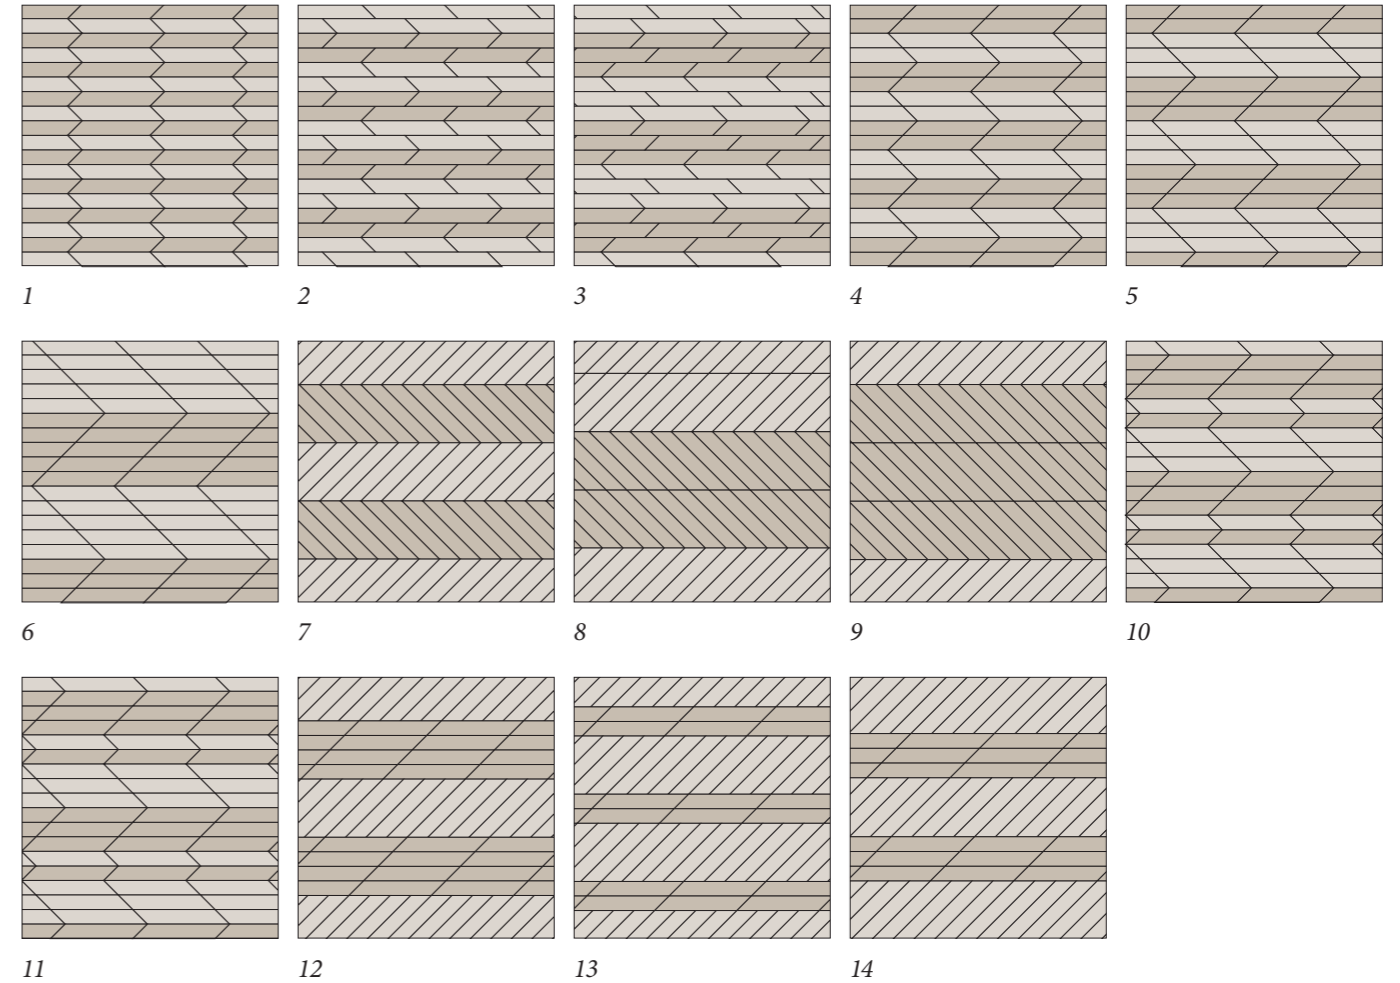

Und welches ist Ihr persönliches
Verlegemuster von Formpark Rombico?