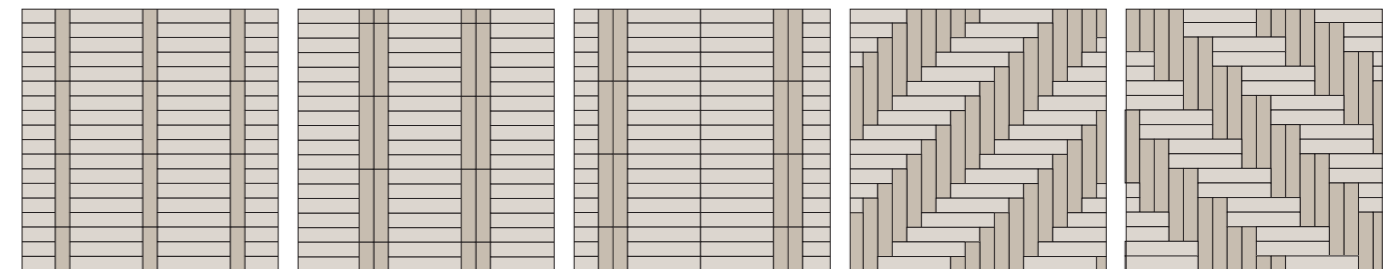

## Information

- › Durch den Lichteinfall erscheinen horizontal verlegte Dielen heller als vertikale. Dieser Effekt kann gezielt als Gestaltungselement eingesetzt werden.
- › Das Format vermittelt eine klare und strukturierte Ästhetik und kann dem Raum, je nach Anordnung, mehr Tiefe verleihen.
- › Formpark Quadrato und Formpark Rombico lassen sich nicht miteinander kombinieren.

Und welches ist Ihr persönliches  
Verlegemuster von Formpark Quadrato?

1

2

3

4

5

6

7