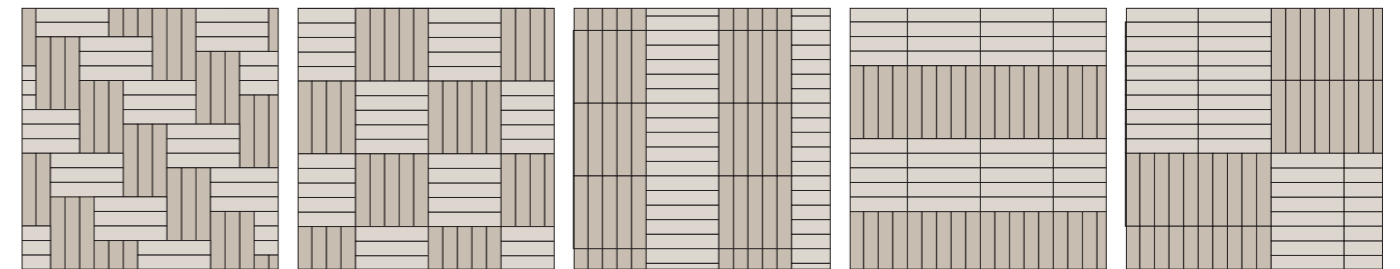

UNZÄHLIGE VERLEGE- MÖGLICHKEITEN

Formpark Quadrato kann dank seines 1:5 Verhältnisses in vielen verschiedenen Boden-Designs angeordnet werden. So sind neben dem klassischen Fischgrat auch geometrische Parkettmuster möglich, z. B. der Würfel- oder Leiterverband.

Hohe Passgenauigkeit

Böden für die Kreativverlegung erfordern eine hohe Passgenauigkeit, deshalb werden die einzelnen Dielen von Formpark Quadrato durch unsere Meisterteams in der Schweiz hergestellt.

Verlegemuster nach Ihren Wünschen

Anbei haben wir für Sie eine Auswahl der beliebtesten Verlegemuster zusammengestellt. Unsere Parkettwelten und Verlegepartner unterstützen Sie gerne bei der Planung.

FORMPARK QUADRATO

Format $65 \times 130 \text{ mm}$
Proportion 1:5

Information

- › Durch den Lichteinfall erscheinen horizontal verlegte Dielen heller als vertikale. Dieser Effekt kann gezielt als Gestaltungselement eingesetzt werden.
- › Das Format vermittelt eine klare und strukturierte Ästhetik und kann dem Raum, je nach Anordnung, mehr Tiefe verleihen.
- › Formpark Quadrato und Formpark Rombico lassen sich nicht miteinander kombinieren.

Und welches ist Ihr persönliches
Verlegemuster von Formpark Quadrato?

1

2

3

4

5

6

7

8

9

10

11

12

13

14

15

16

17

18