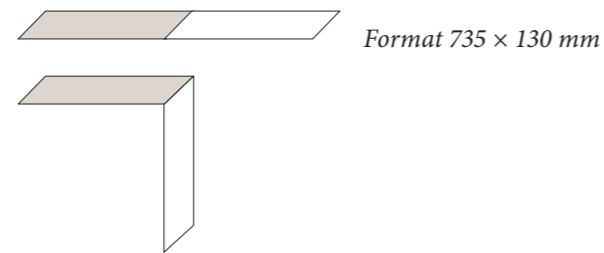

FRANZÖSISCHER FISCHGRAT UND WEITERE MUSTER

Aufgrund des 45°-Winkels der einzelnen Riemen eignet sich Formpark Rombico ideal für die Verlegung eines französischen Fischgrats. Hierbei erzeugen die einzelnen Parkettstäbe im Ensemble eine diagonale Linienführung, die dem Raum eine neue Perspektive gibt.

Neuinterpretation klassischer Muster

Dank der Grosszügigkeit der einzelnen Dielen können auch andere Verlegemuster neu interpretiert werden – sowohl in klarer Formensprache als auch im dynamischem Zick-Zack-Design.

Verlegemuster nach Ihren Wünschen

Anbei haben wir für Sie eine Auswahl der beliebtesten Verlegemuster zusammengestellt. Unsere Parkettwelten und Verlegepartner unterstützen Sie gerne bei der Planung.

FORMPARK ROMBICO