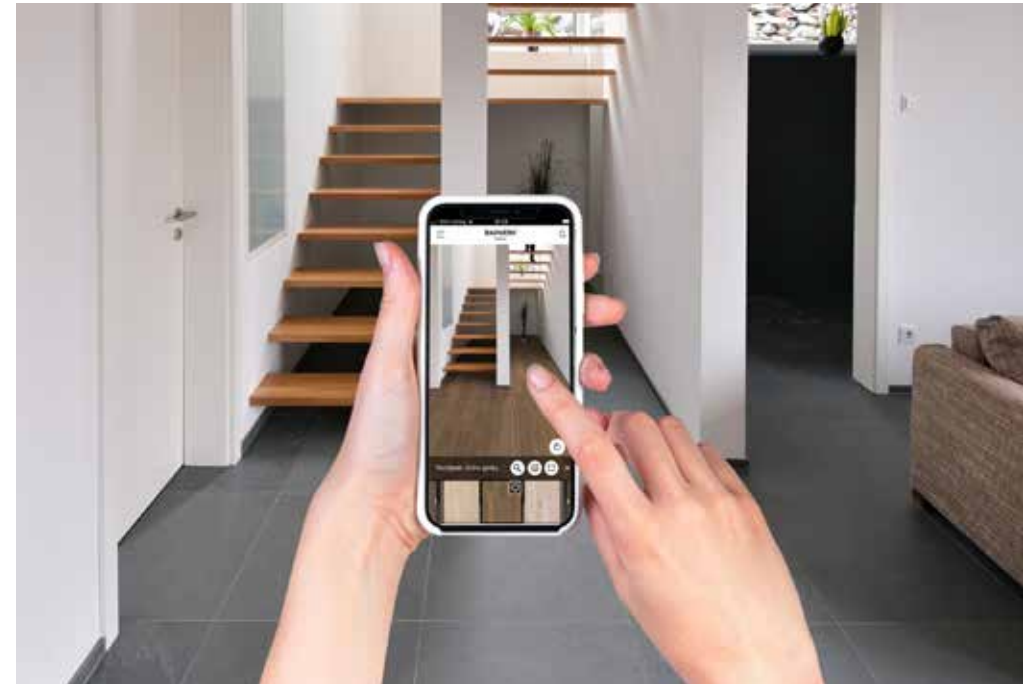

Unser Service für Sie

DAS PARKETT IHRER TRÄUME MIT NUR EINEM KLICK VIRTUELL VERLEGEN

Finden Sie aus mehr als 200 Artikeln das Parkett, das am besten zu Ihnen und Ihrem Wohnstil passt. Der Bauwerk Parkett-Visualizer verlegt virtuell Parkett in Ihren eigenen vier Wänden und hilft so bei der Wahl Ihres Traumbodens.

Probieren Sie es gleich selbst aus:
visualizer.bauwerk-parkett.com.