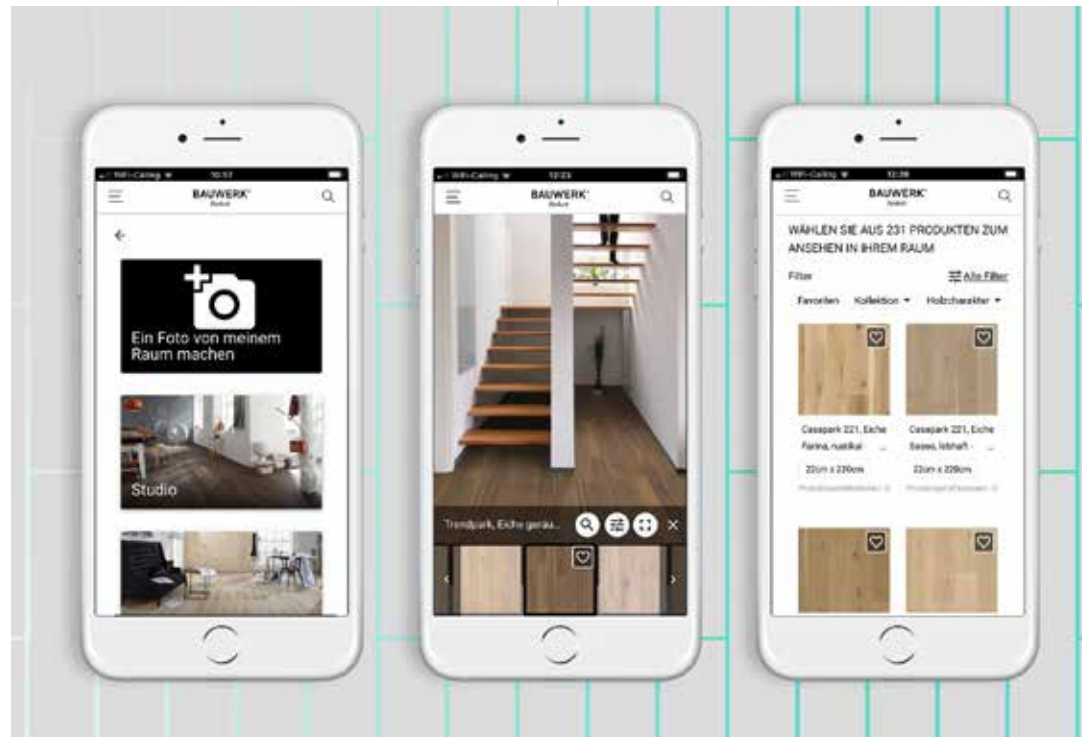

Unser Service für Sie

DAS PARKETT IHRER TRÄUME MIT NUR EINEM KLICK VIRTUELL VERLEGEN

Finden Sie aus mehr als 200 Artikeln das Parkett, das am besten zu Ihnen und Ihrem Wohnstil passt. Der Bauwerk Parkett-Visualizer verlegt virtuell Parkett in Ihren eigenen vier Wänden und hilft so bei der Wahl Ihres Traumbodens.

Probieren Sie es gleich selbst aus:
visualizer.bauwerk-parkett.com.